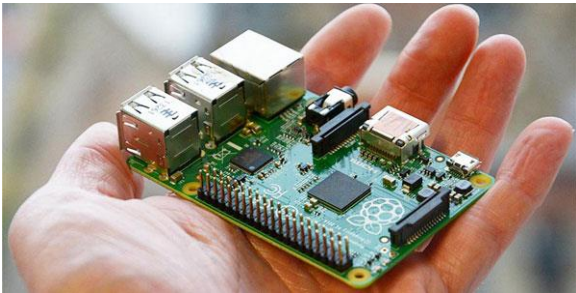

AFBEELDINGEN KUNNEN IETS AFWIJKEN VAN HET GELEVERDE I.V.M. HARDWARE UPDATES